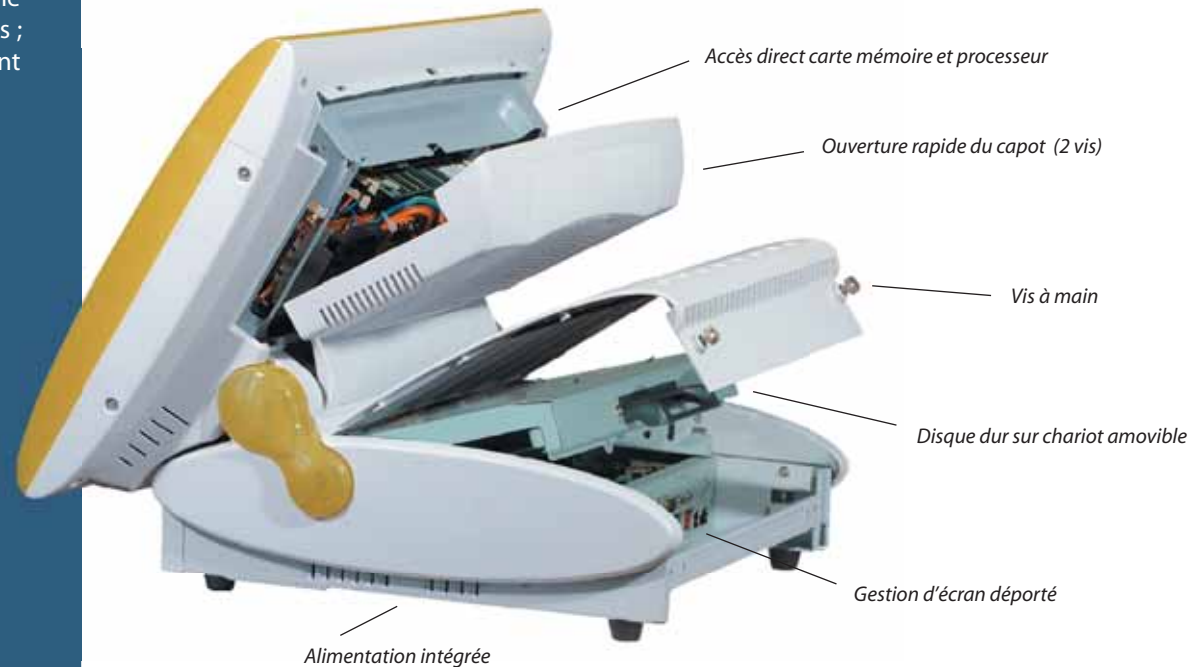

Une maintenance simplifiée

Faciliter la maintenance d'Odyssé a été une priorité majeure lors de la conception du produit et cette exigence a guidé de nombreux choix.

Le disque dur, par exemple, est installé sur chariot et se démonte sans outils; l'accès à la carte mère est également simplifié (2 vis à ôter).